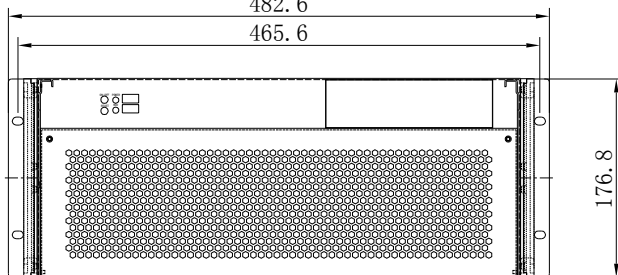

P向去门视图

482.6
465.6

P向视图

M465F2-00